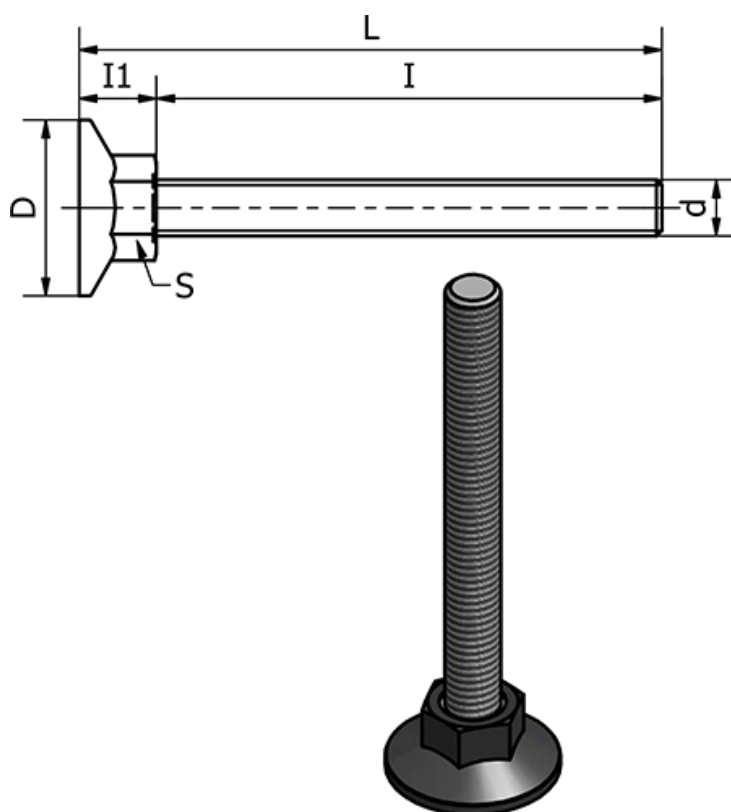

Varenummer: 2310431148S  
Beskrivelse: E+G Stilleben  
LX.40-SW17-SST-M12X52-S

## Mål

d	= M12
D	= 40
I	= 52
I1	= 13
L	= 64.5
Max statisk belastning (N)	= 5000
S	= 17
Type	= AISI 304 Rustfast

Vægt (g) = -